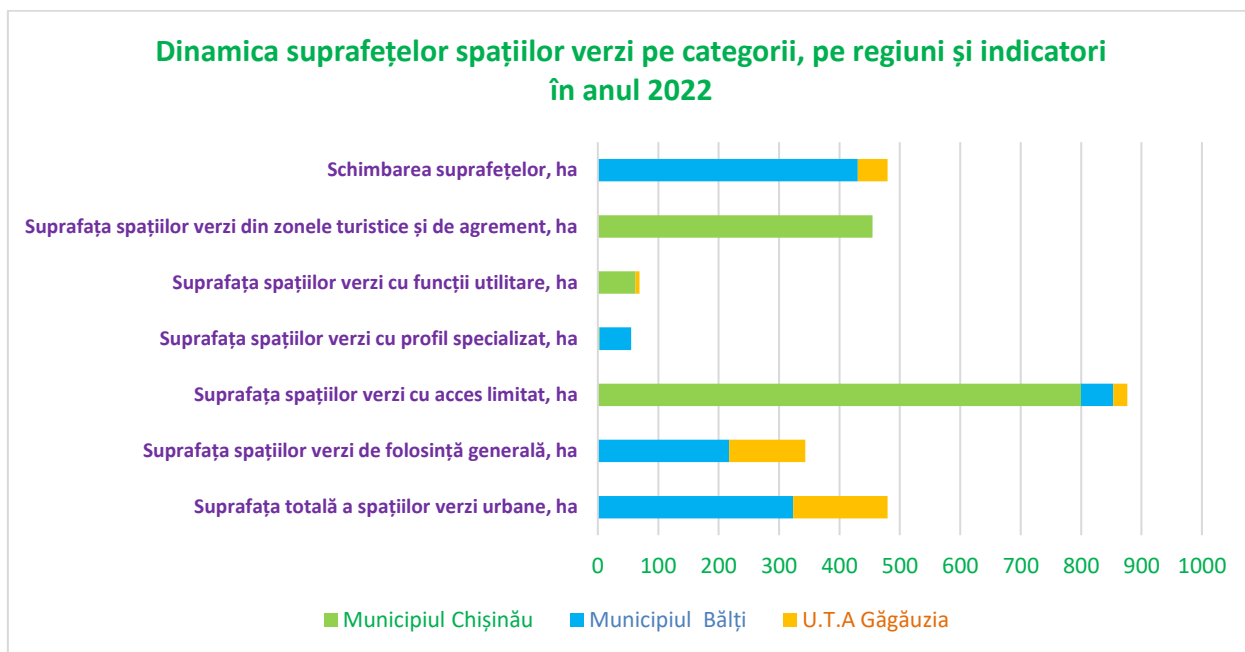

Spații verzi urbane pe categorii, pe regiuni și indicatori							
Anul 2022							
Regiuni	Suprafața totală a spațiilor verzi urbane, ha	Suprafața spațiilor verzi de folosință generală, ha	Suprafața spațiilor verzi cu acces limitat, ha	Suprafața spațiilor verzi cu profil specializat, ha	Suprafața spațiilor verzi cu funcții utilitare, ha	Suprafața spațiilor verzi din zonele turistice și de agrement, ha	Schimbarea suprafețelor, ha
Municipiul Chișinău	4397,2	3 077,90	799,5	3,0	62,3	454,5	0
Municipiul Bălți	323,2	217,4	53,6	52,2	-	-	0
U.T.A Găgăuzia	156,2	126,1	23,6	-	6,5	-	0

Sursa: Biroul Național de Statistică, Raportul statistic Nr.1-infrastructura edilitară, pentru anul 2022.

Sursa: Biroul Național de Statistică, Raportul statistic Nr.1-infrastructura edilitară, pentru anul 2022.