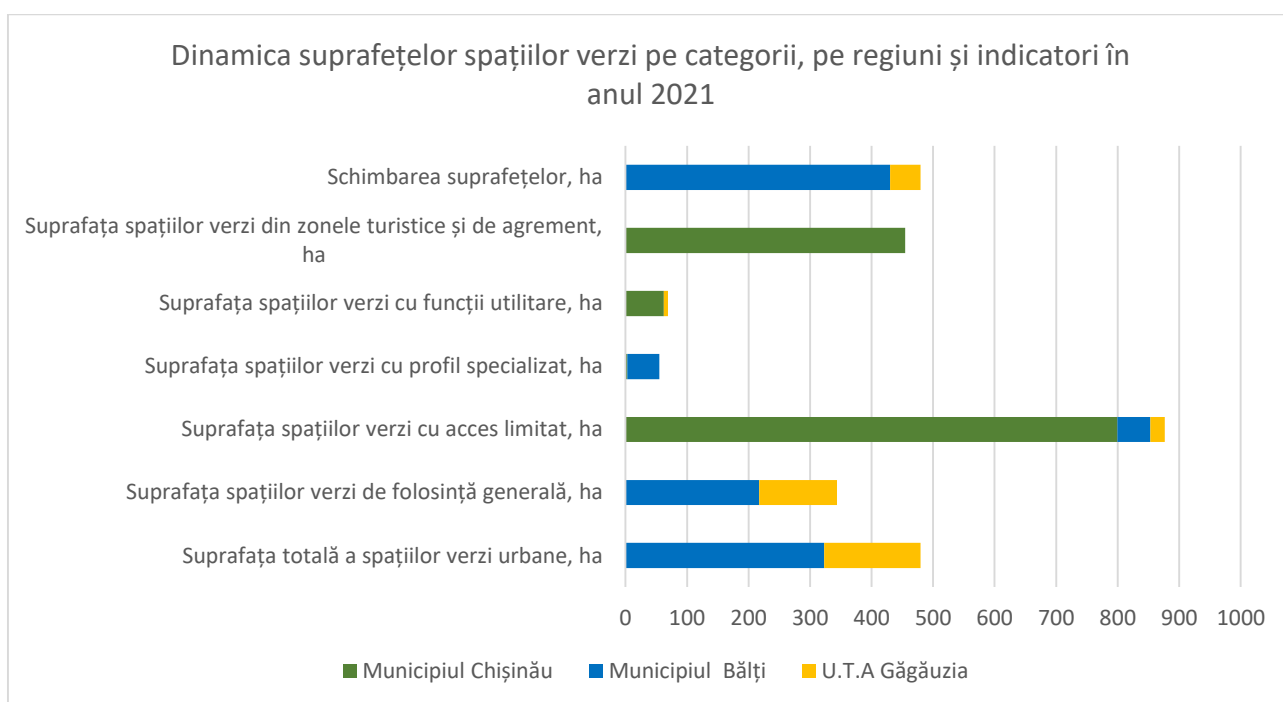

Spații verzi urbane pe categorii, pe regiuni și indicatori							
Anul 2021							
Regiuni	Suprafața totală a spațiilor verzi urbane, ha	Suprafața spațiilor verzi de folosință generală, ha	Suprafața spațiilor verzi cu acces limitat, ha	Suprafața spațiilor verzi cu profil specializat, ha	Suprafața spațiilor verzi cu funcții utilitare, ha	Suprafața spațiilor verzi din zonele turistice și de agrement, ha	Schimbarea suprafețelor, ha
Municipiul Chișinău	4397,2	3 077,9	799,5	3,0	62,3	454,5	0
Municipiul Bălți	323,2	217,4	53,6	52,2	-	-	430,2
U.T.A Găgăuzia	156,2	126,1	23,6	-	6,5	-	49,3

Sursa: Biroul Național de Statistică, Raportul statistic Nr.1-infrastructura edilitară.

Sursa: Biroul Național de Statistică, Raportul statistic Nr.1-infrastructura edilitară.