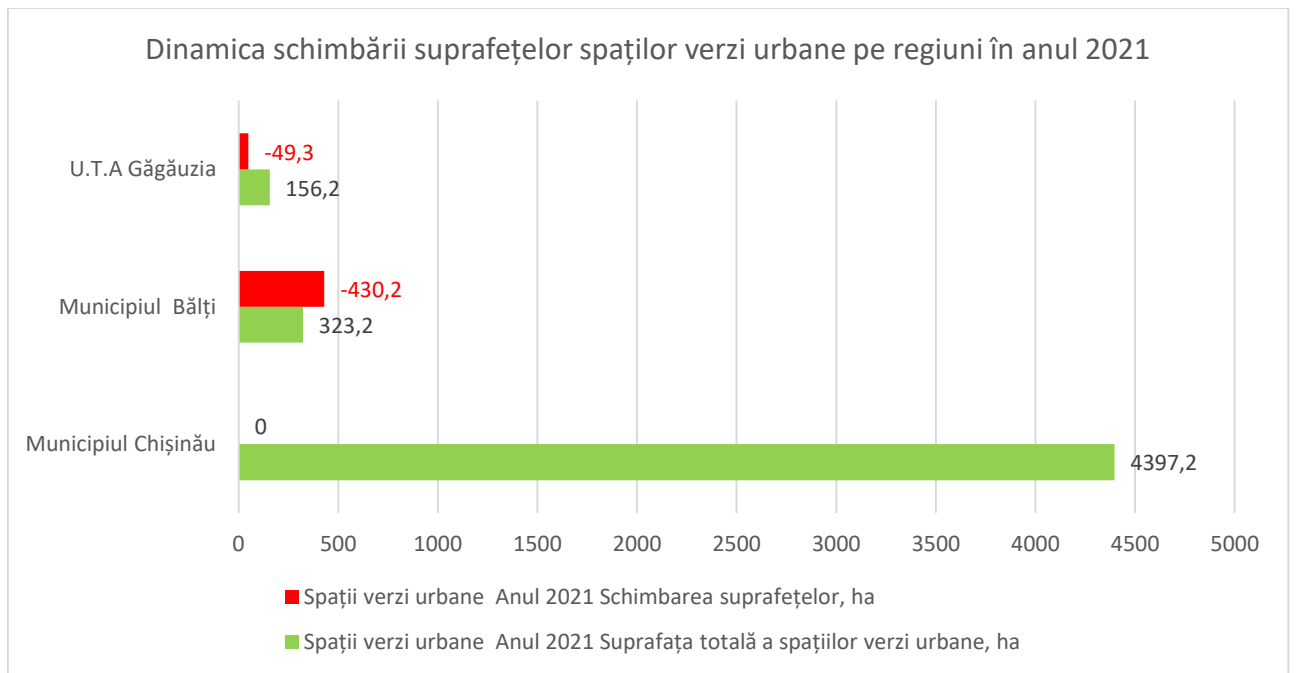

Sursa: Biroul Național de Statistică, Raportul statistic Nr.1-infrastructura edilitară.