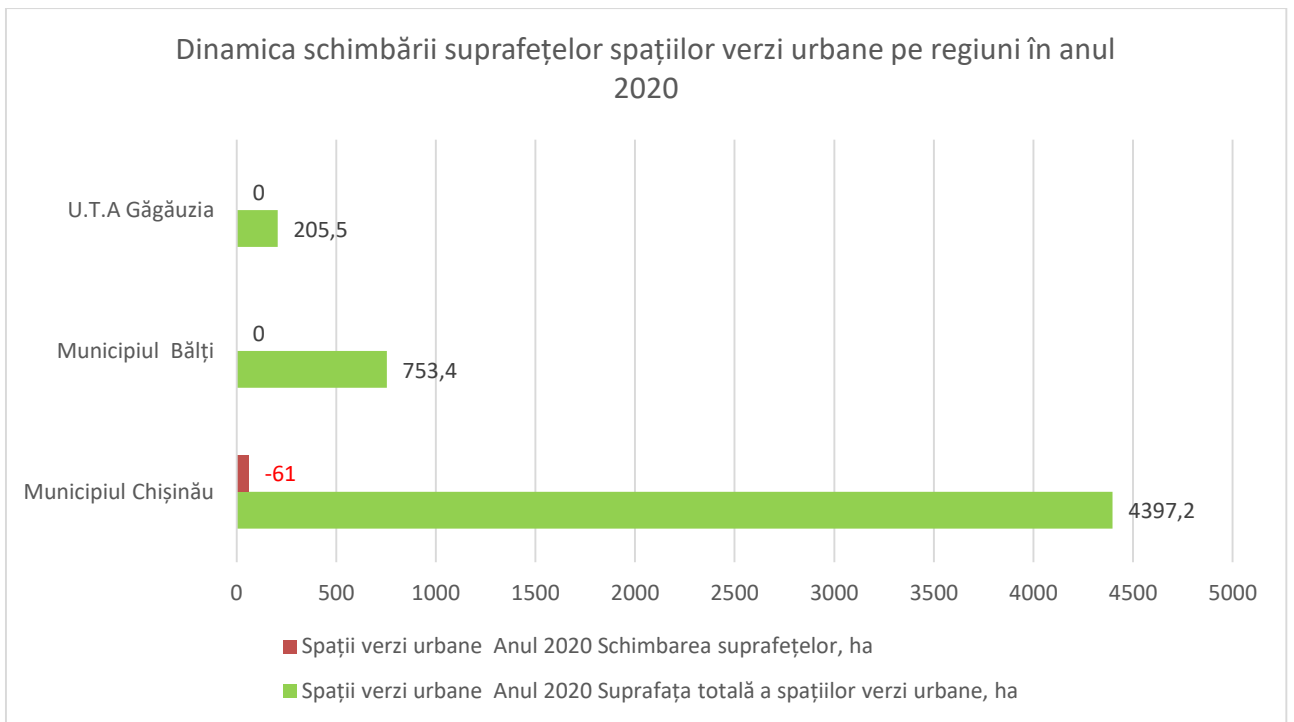

Sursa: Biroul Național de Statistică, Raportul statistic Nr.1-infrastructura edilitară.