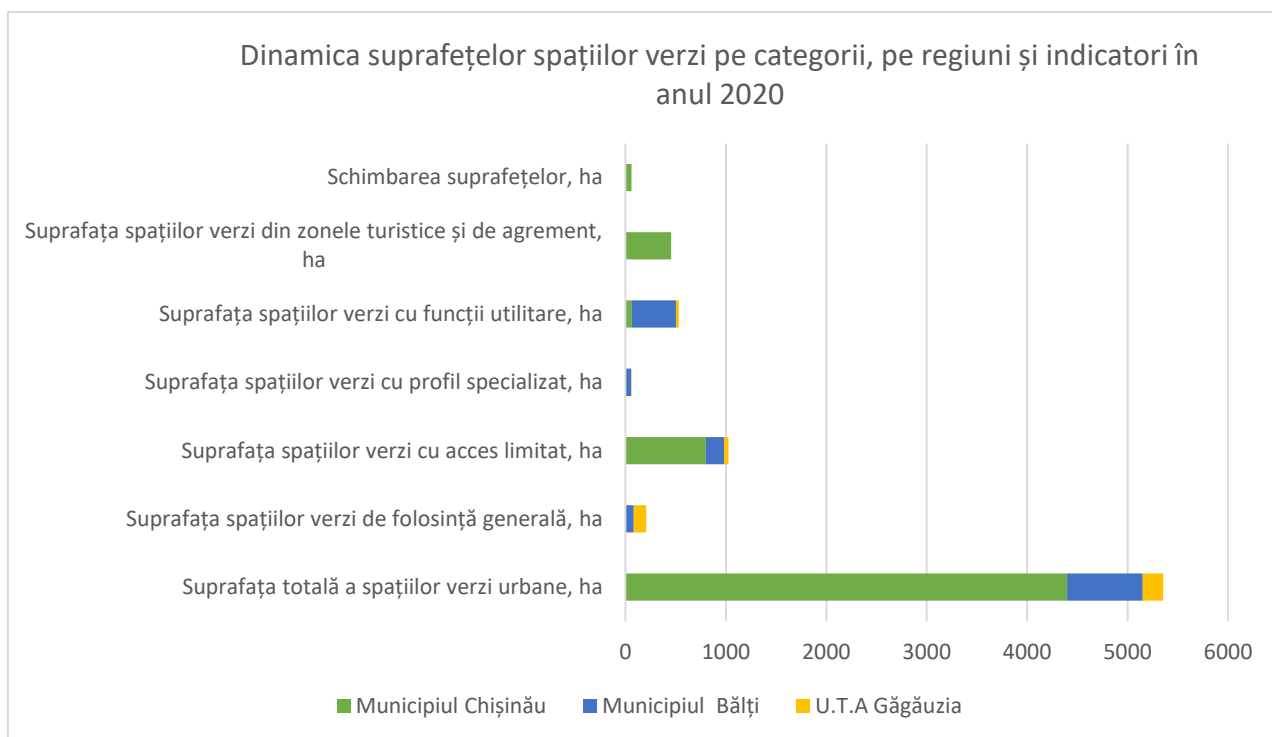

Spații verzi urbane pe categorii, pe regiuni și indicatori							
Anul 2020							
Regiuni	Suprafața totală a spațiilor verzi urbane, ha	Suprafața spațiilor verzi de folosință generală, ha	Suprafața spațiilor verzi cu acces limitat, ha	Suprafața spațiilor verzi cu profil specializat, ha	Suprafața spațiilor verzi cu funcții utilitare, ha	Suprafața spațiilor verzi din zonele turistice și de agrement, ha	Schimbarea suprafețelor, ha
Municipiul Chișinău	4397,2	3077,9	799,5	3,0	62,3	454,5	- 61
Municipiul Bălți	753,4	81,2	180,5	51,8	439,9	-	0
U.T.A Găgăuzia	205,5	124,0	46,8	5,5	29,2	-	0

Sursa: Biroul Național de Statistică, Raportul statistic Nr.1-infrastructura edilitară.

Sursa: Biroul Național de Statistică, Raportul statistic Nr.1-infrastructura edilitară.

Sursa: Biroul Național de Statistică, Raportul statistic Nr.1-infrastructura edilitară.