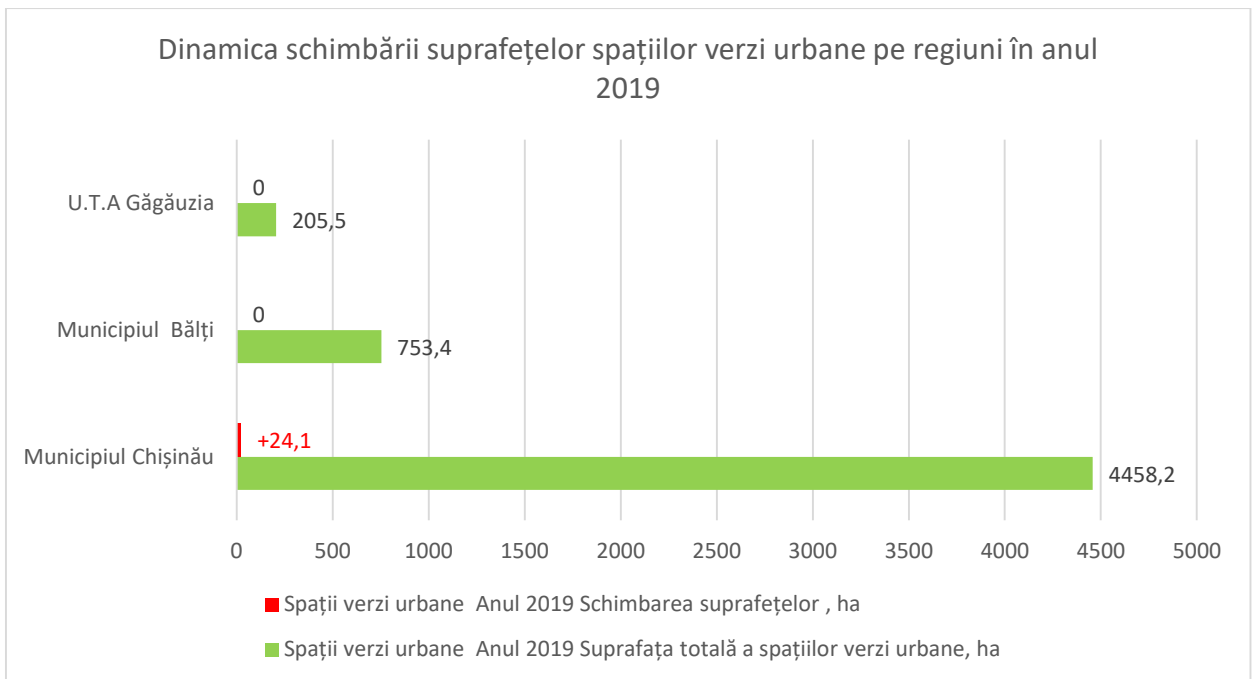

Sursa: Biroul Național de Statistică, Raportul statistic Nr.1-infrastructura edilitară.