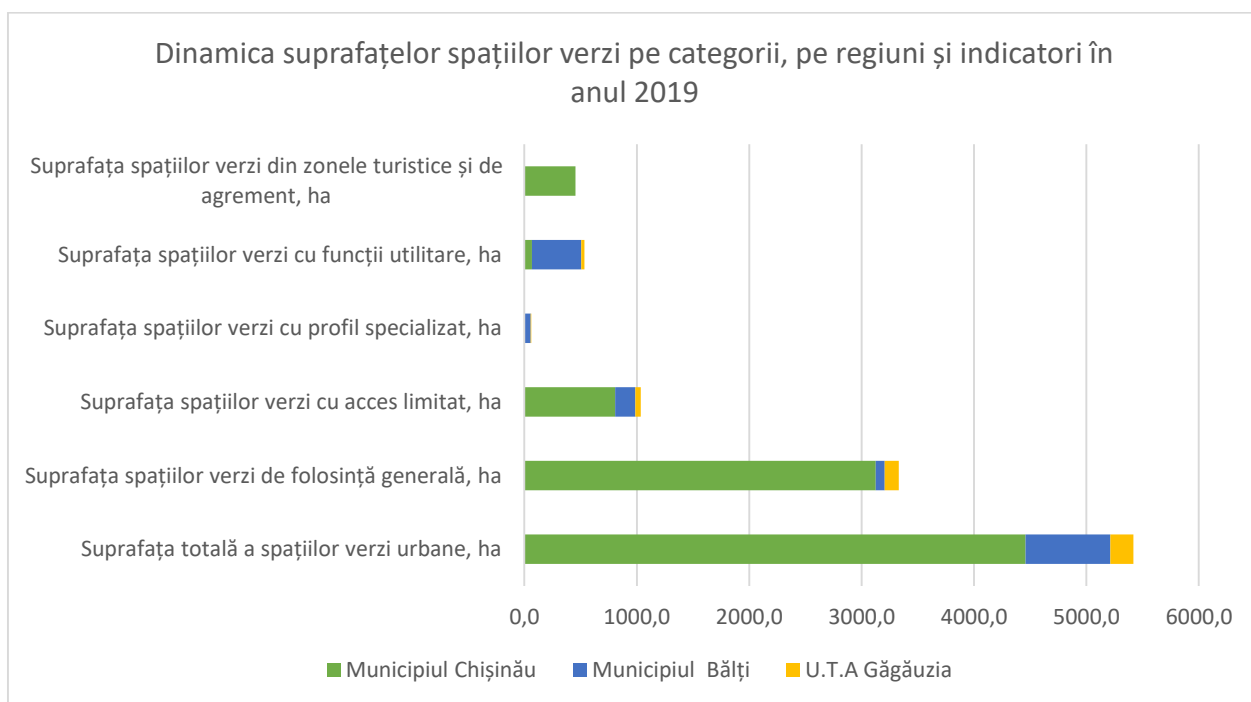

Spații verzi urbane pe categorii, pe regiuni și indicatori							
Anul 2019							
Regiuni	Suprafața totală a spațiilor verzi urbane, ha	Suprafața spațiilor verzi de folosință generală, ha	Suprafața spațiilor verzi cu acces limitat, ha	Suprafața spațiilor verzi cu profil specializat, ha	Suprafața spațiilor verzi cu funcții utilitare, ha	Suprafața spațiilor verzi din zonele turistice și de agrement, ha	Schimbarea suprafețelor, ha
Municipiul Chișinău	4458,2	3124,9	807,5	5,0	66,3	454,5	+24,1
Municipiul Bălți	753,4	81,2	180,5	51,8	439,9	-	0
U.T.A Găgăuzia	205,5	124,0	46,8	5,5	29,2	-	0

Sursa: Biroul Național de Statistică, Raportul statistic Nr.1-infrastructura edilitară.

Sursa: Biroul Național de Statistică, Raportul statistic Nr.1-infrastructura edilitară.